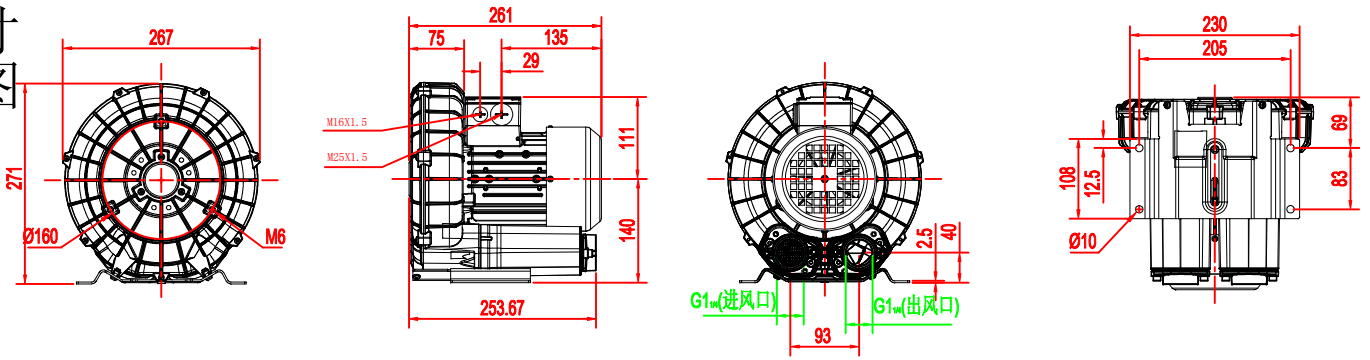

2HB 310-7AH06

安装尺寸图

柯尔斯德 Koersd				材质	重	比	视
					量	例	图
设	签	日	备	柯尔斯德环保风机			
校							
项							
目							