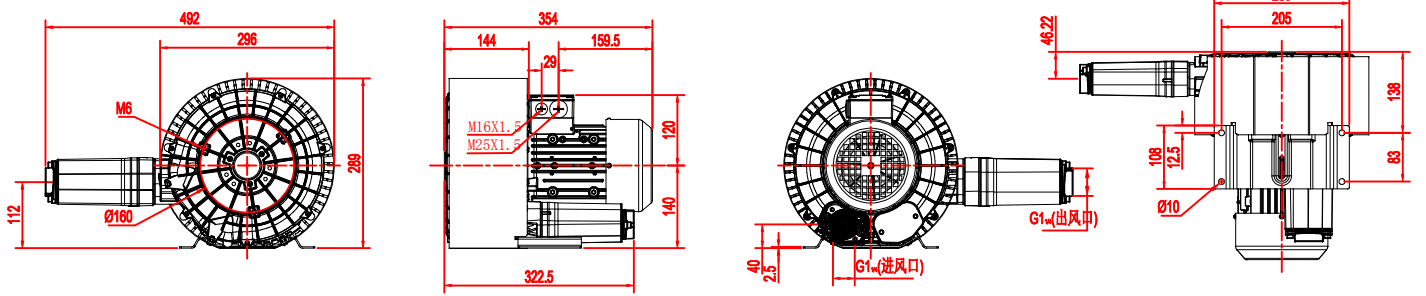

2HB 320-7HH26

安装尺寸图

柯尔斯德 Koersd				材	重	比	视
				质	量	例	图
设	签	日	备	柯尔斯德环保风机			
校							
项							
目							