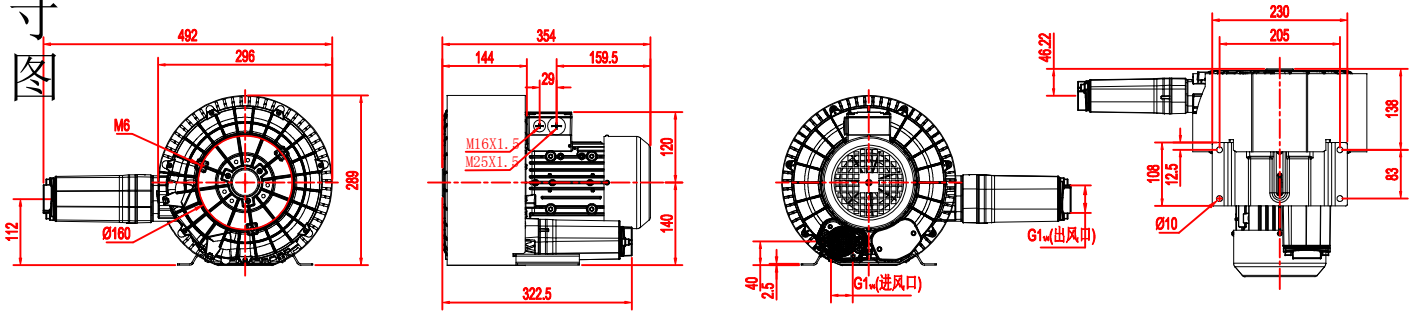

2HB 320-7HH36

安装尺寸图

柯尔斯德 Koersd				材	重	比	视
				质	量	例	图
设	签	日	备	柯尔斯德环保风机			
校							
核							
目	字	期	注				