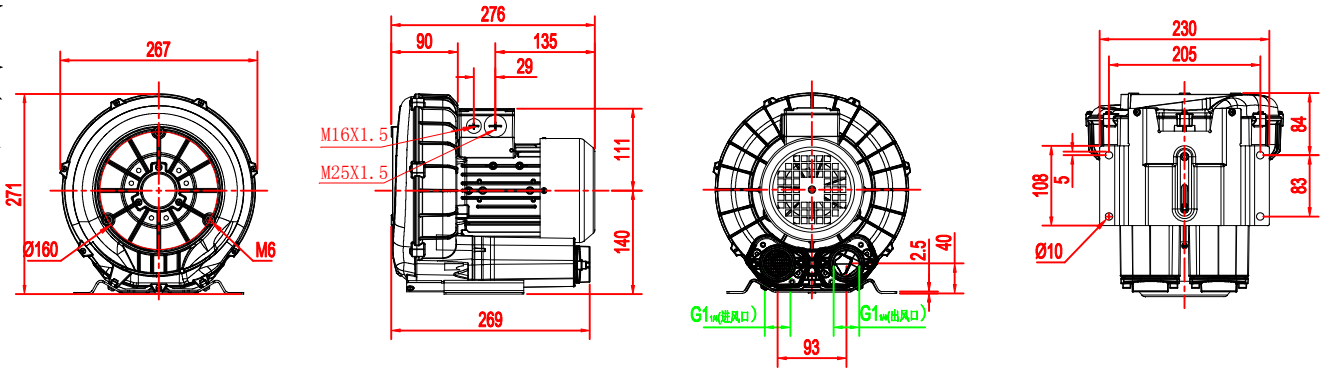

2HB330-7AH06

安装尺寸图

| | | | | | | | |
|----------------|----|----|----|----------|----|----|----|
| 柯尔斯德 Koersd | | | | 材质 | 重量 | 比例 | 视图 |
| 设计 | | | | 柯尔斯德环保风机 | | | |
| 校核 | 签字 | 日期 | 备注 | | | | |
| 项目 | | | | | | | |