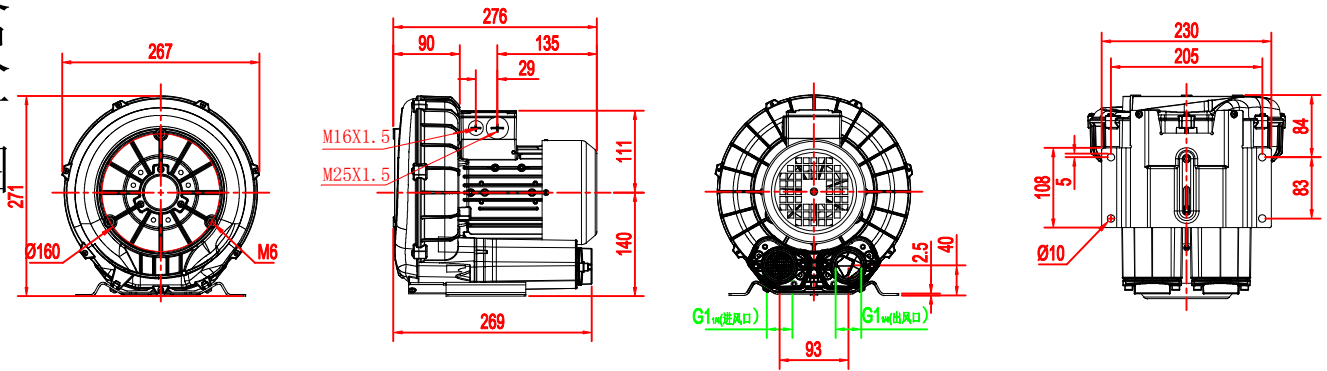

# 2HB 330-7AH16

## 安装尺寸图

柯尔斯德 Koersd				材质	重量	比例	视图
				设计	校核	日期	备注
项目	签字	日期	备注				