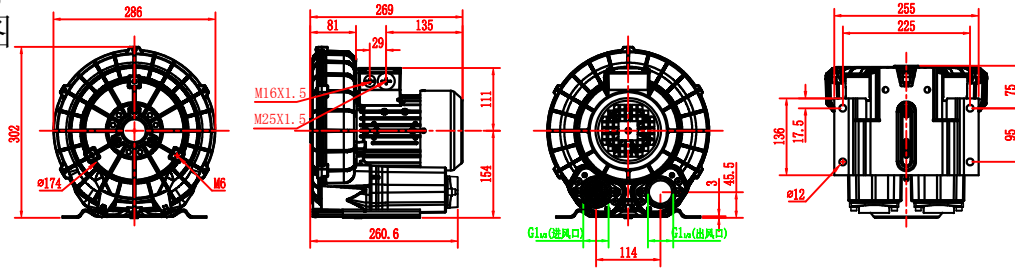

2HB410-7AH06

安装尺寸图

柯尔斯德 koersd				材质	重量	比例	视图
设计							☐
校核				柯尔斯德高压风机			
审核	签字	日期	备注				