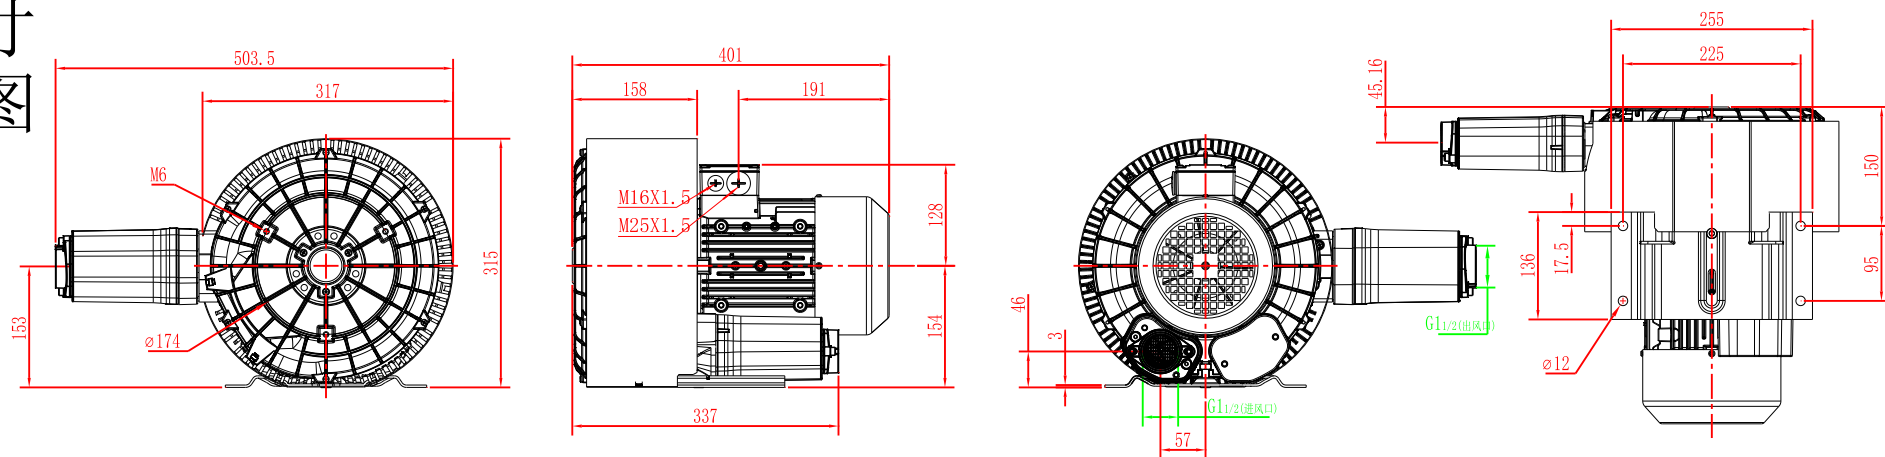

2HB420-7HH36

安装尺寸图

				材 质	重 量	比 例	视 图
设 计 人				柯尔斯德环保风机			
校 核							
目 录	签 字	日 期	备 注				