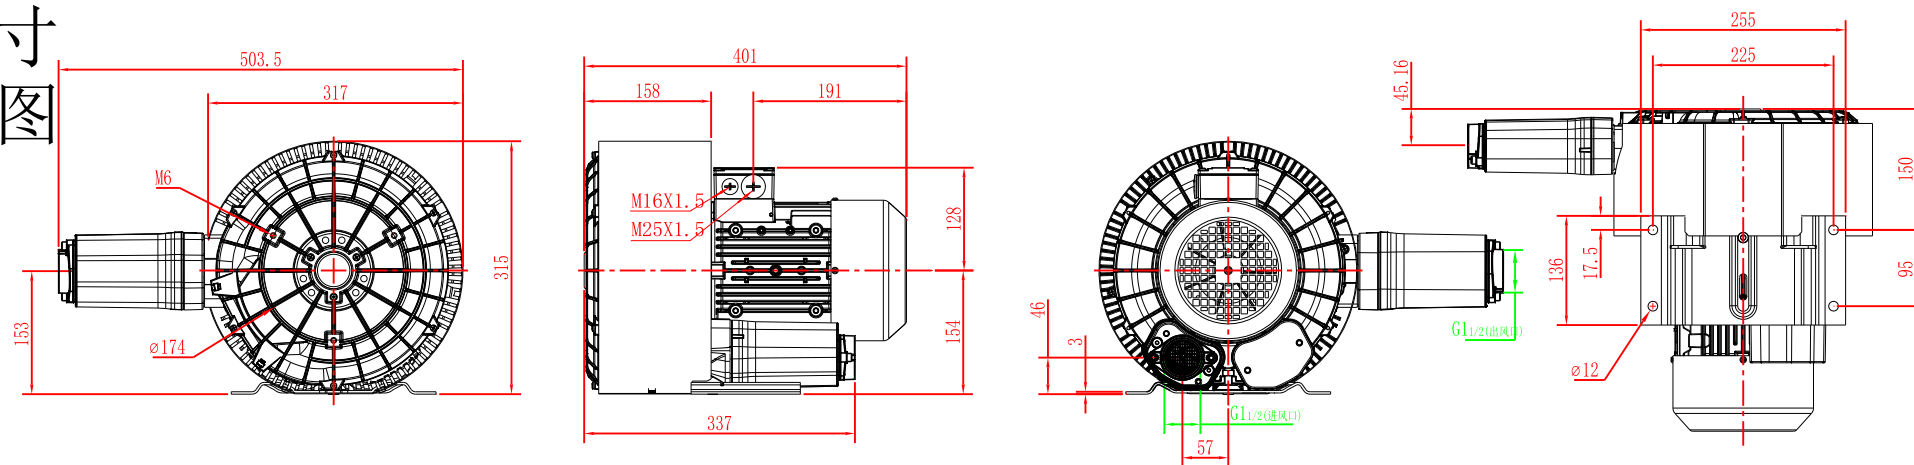

2HB420-7HH46

安装尺寸图

				材 质	重 量	比 例	视 窗
设 校 核				柯尔斯德环保风机			
目	签 字	日 期	备 注				