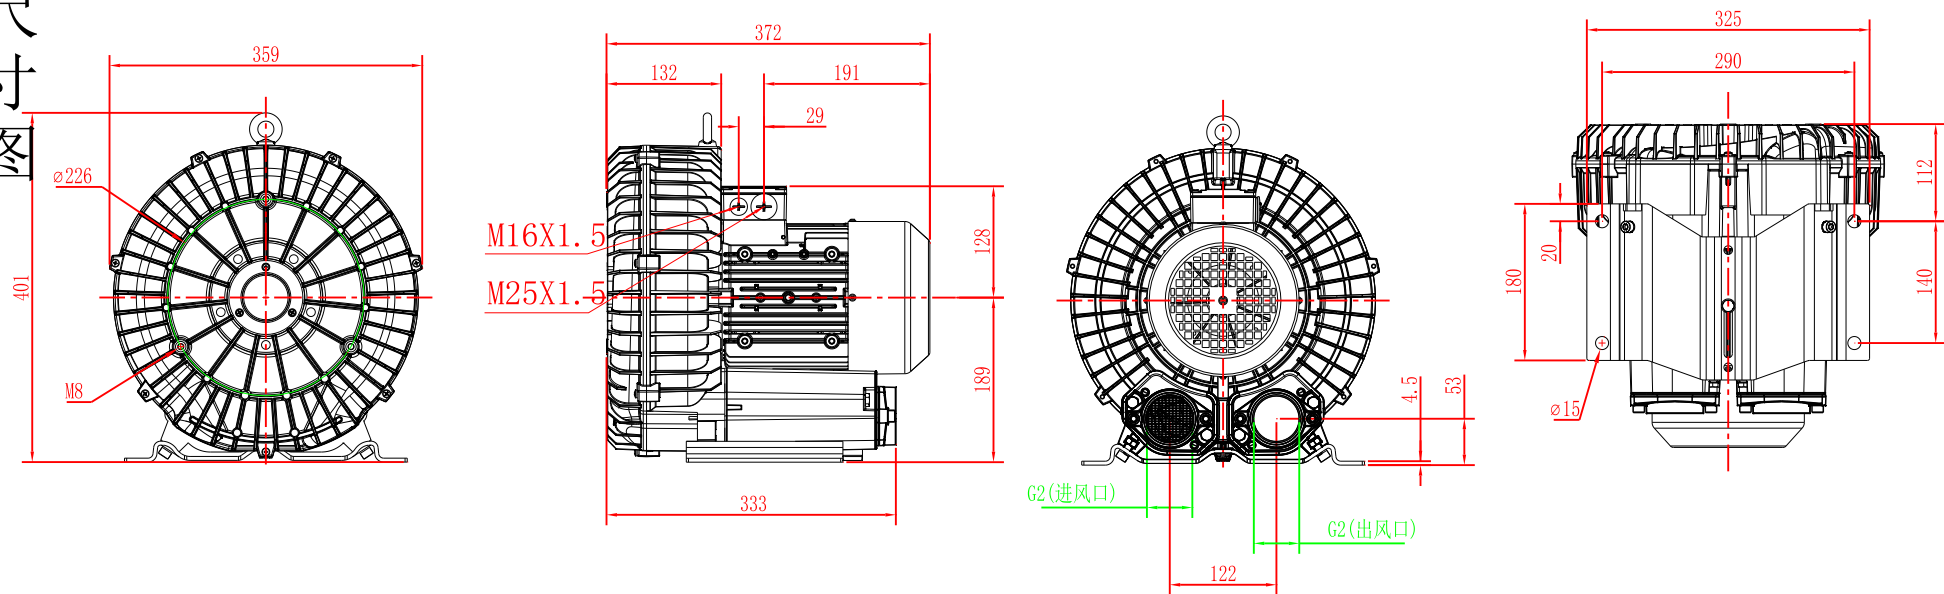

安装尺寸图

柯尔斯德 Koersd				材	重	比	视
				质	量	例	图
设				柯尔斯德环保风机			
校							
核							
目	签	日	备				
	字	期	注				