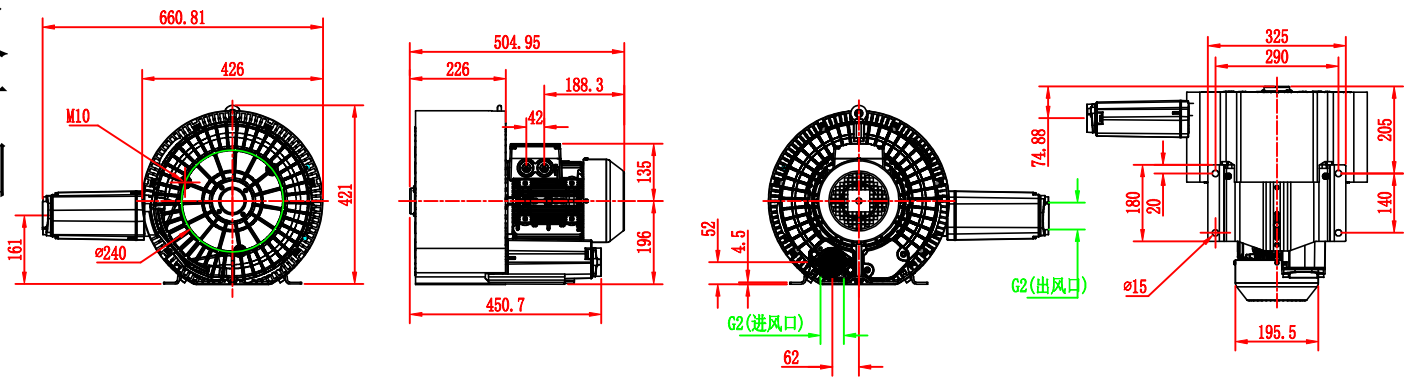

2HB720-7HH26-3KW

安装尺寸图

柯尔斯德 Koersd				材 质	重 量	比 例	视 图
设 校 核 目	签 字	日 期	备 注	柯尔斯德环保风机			