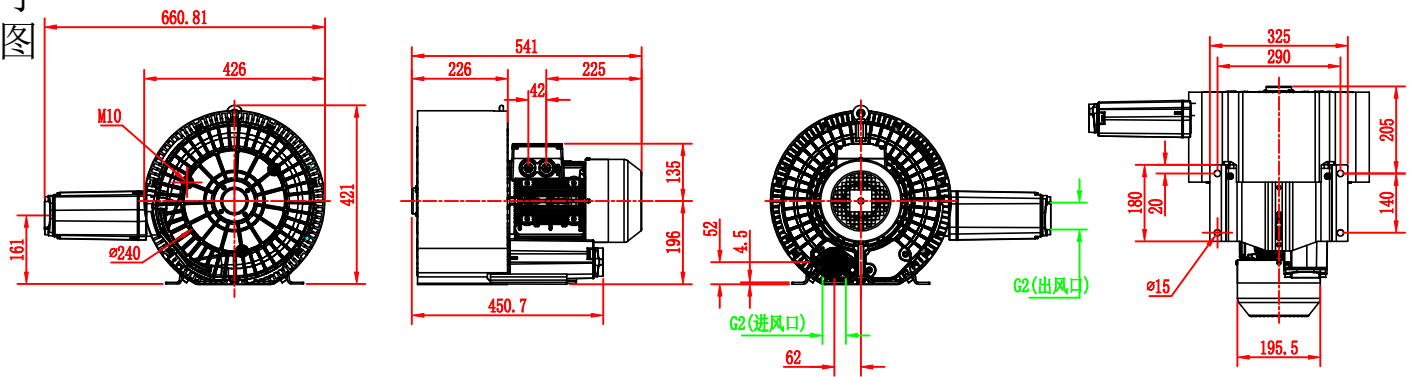

2HB720-7HH37-4.3KW

安装尺寸图

柯尔斯德 Koersd				材 质	重 量	比 例	视 图
设 校 核 目	签 字	日 期	备 注	柯尔斯德环保风机			