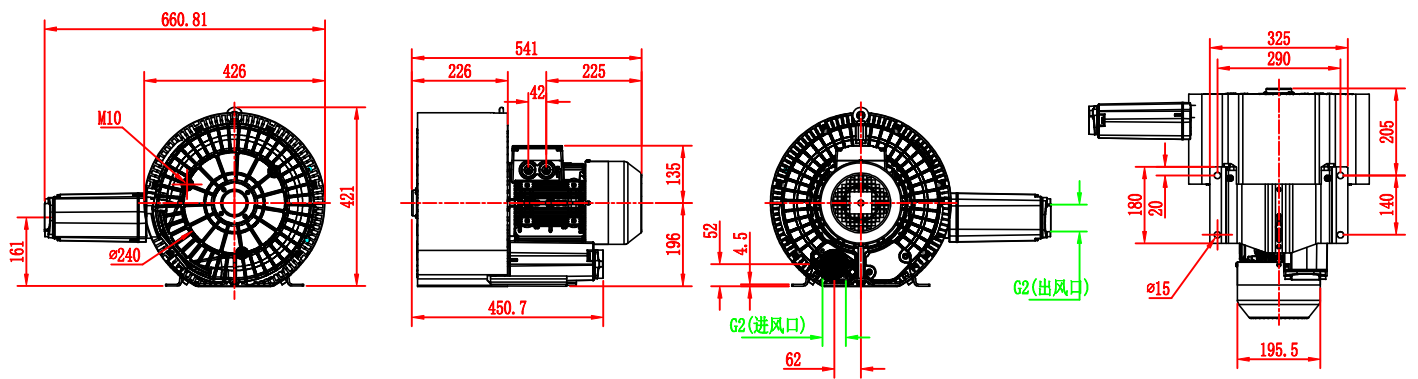

2HB720-7HH27-4KW安装尺寸图

柯尔斯德 Koersd				材 质	重 量	比 例	视 图
设 计 人	签 字	日 期	备 注	柯尔斯德环保风机			