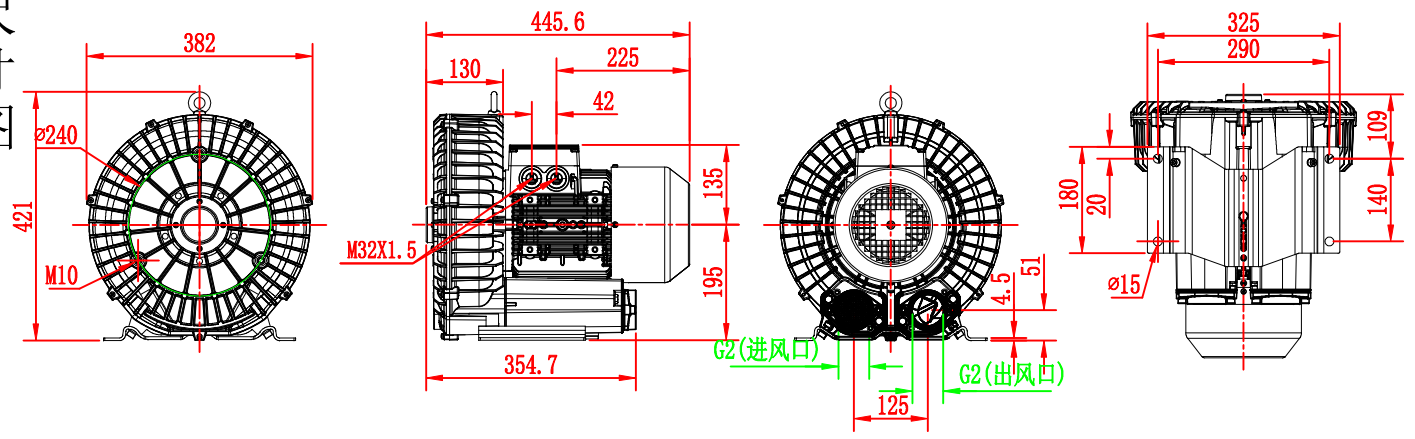

2HB710-7AH37 -4KW

安装尺寸图

柯尔斯德 Koersd				材 质	重 量	比 例	视 图
设 计 人	签 字	日 期	备 注	柯尔斯德环保风机			