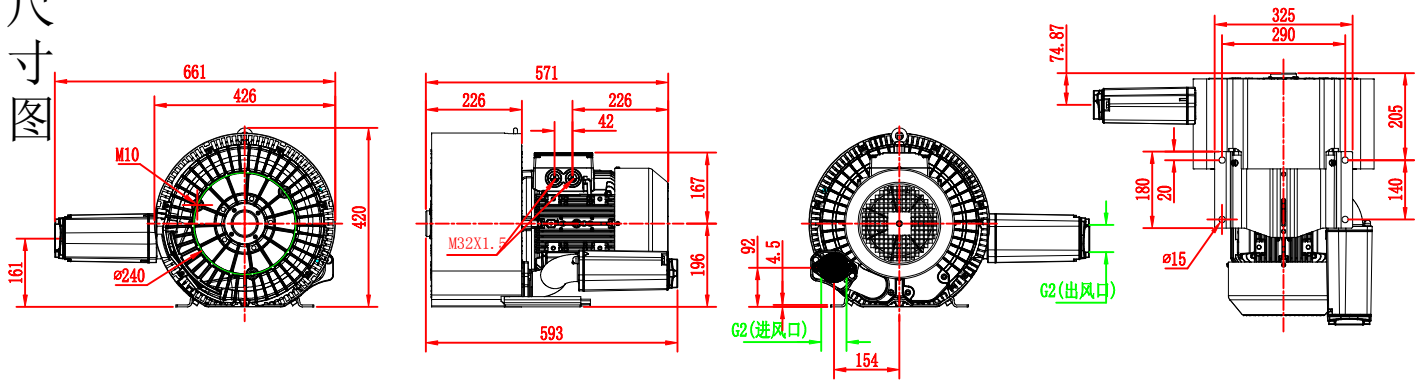

# 2HB720-7HH57-7.5KW

## 安装尺寸图

柯尔斯德 Koersd				材 质	重 量	比 例	视 图
设 计 人	签 字	日 期	备 注	柯尔斯德环保风机			