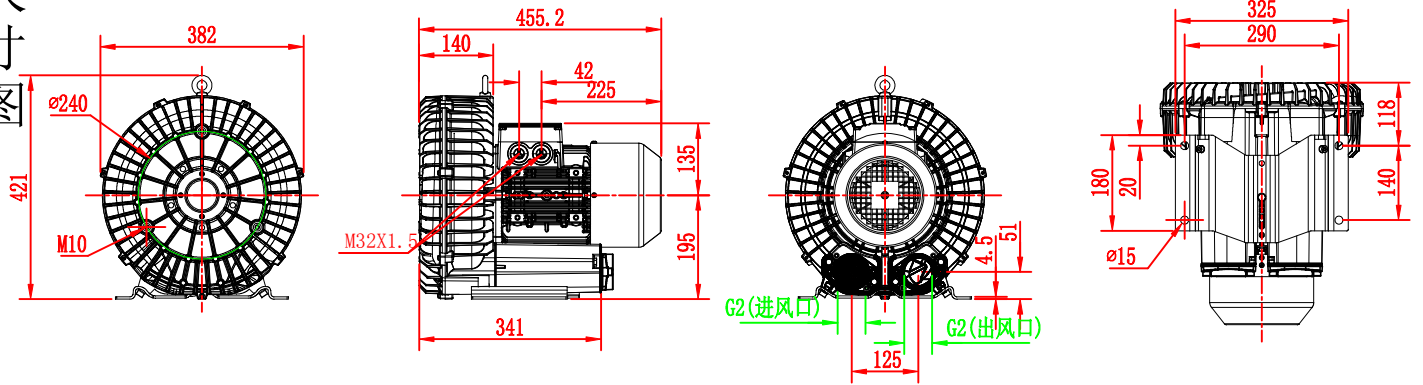

2HB730-7AH37-4KW

安装尺寸图

柯尔斯德 Koersd				材 质	重 量	比 例	视 图
设 计 人	签 字	日 期	备 注	柯尔斯德环保风机			
校 核 人							