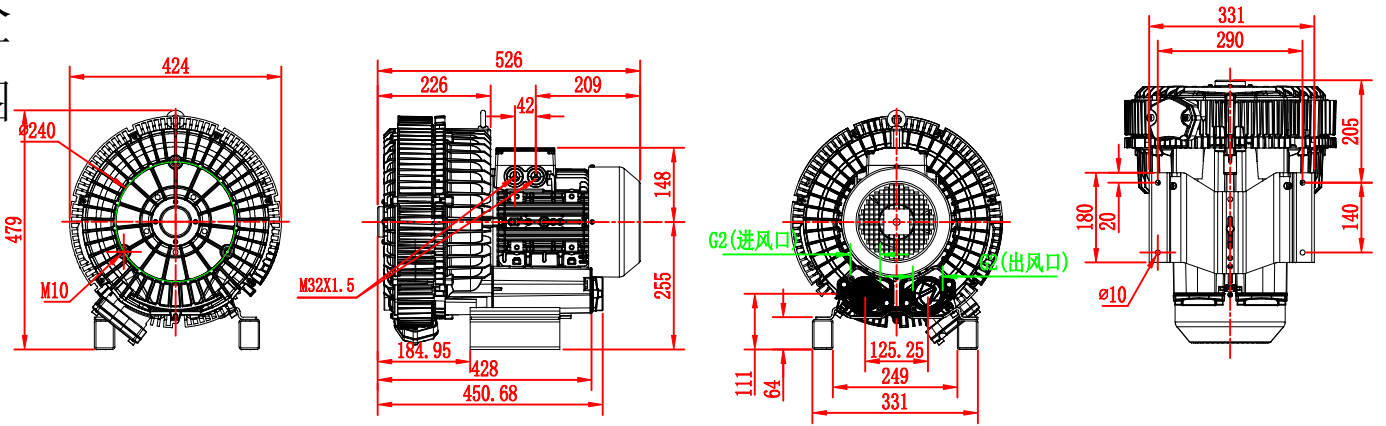

2HB740-7GH57-7.5KW

安装尺寸图

柯尔斯德 Koersd				材	重	比	视
				质	量	例	图
设	签	日	备	柯尔斯德环保风机			
校							
核							
目	字	期	注				