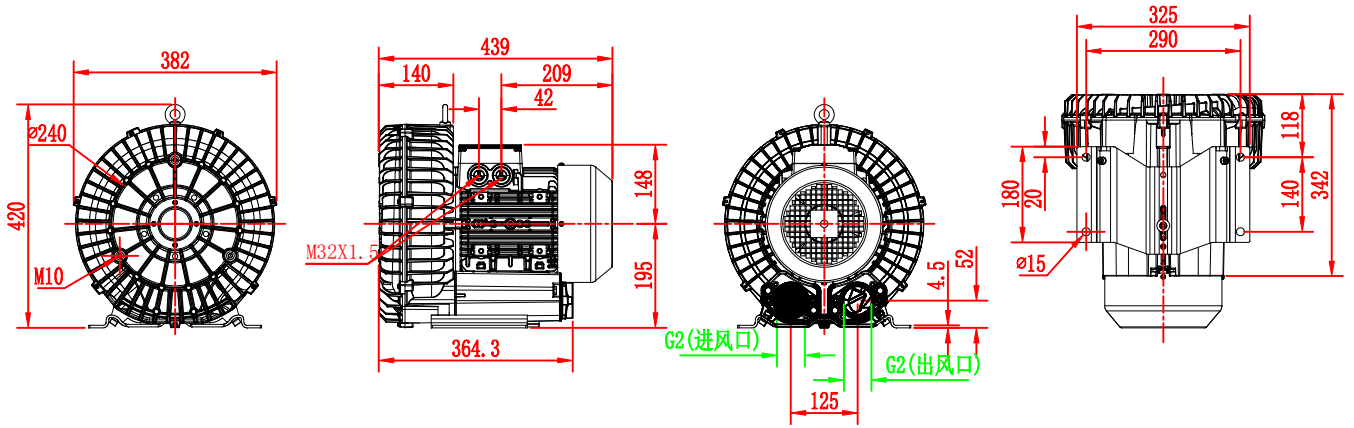

2HB730-7AH47-4.3KW安装尺寸图

柯尔斯德 Koersd				材	重	比	视
				质	量	例	图
设				柯尔斯德环保风机			
校							
核	签	日	备				
目	字	期	注				