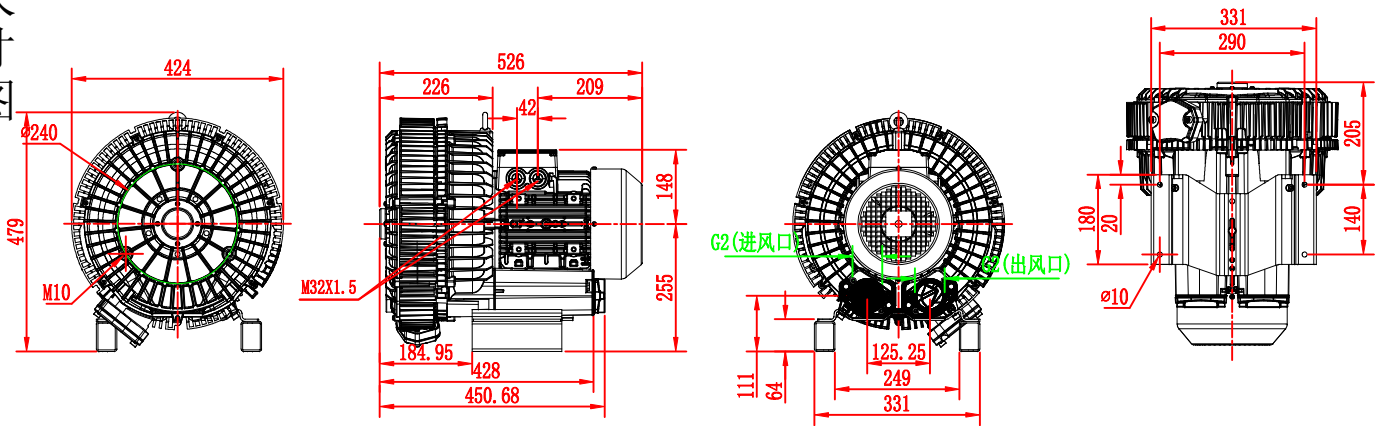

2HB740-7GH47-5.5KW

安装尺寸图

柯尔斯德 Koersd				材 质	重 量	比 例	视 图
设 校 核 目	签 字	日 期	备 注	柯尔斯德环保风机			