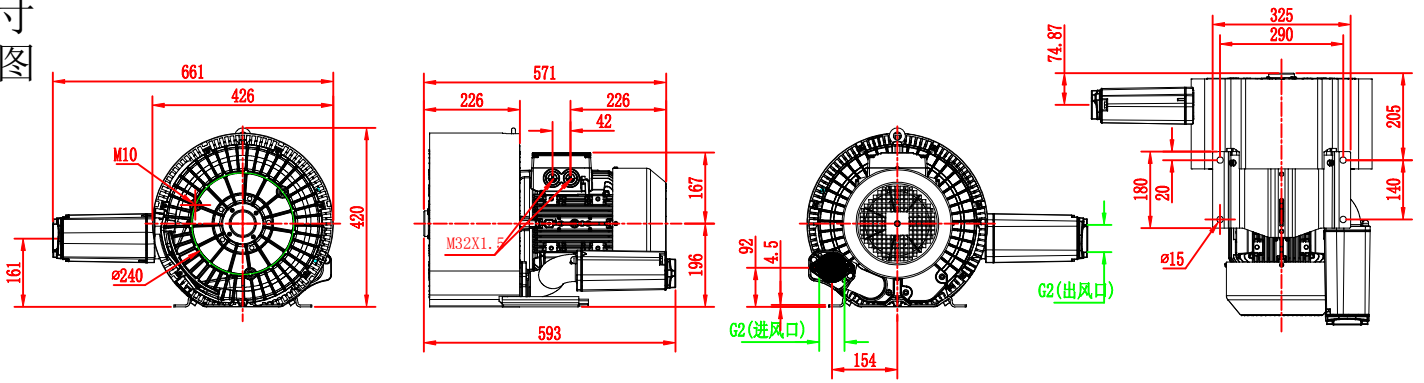

2HB720-7HH47-5.5KW

安装尺寸图

柯尔斯德 Koersd				材	重	比	视
				质	量	例	图
设	签	日	备	柯尔斯德环保风机			
校							
项							
目							