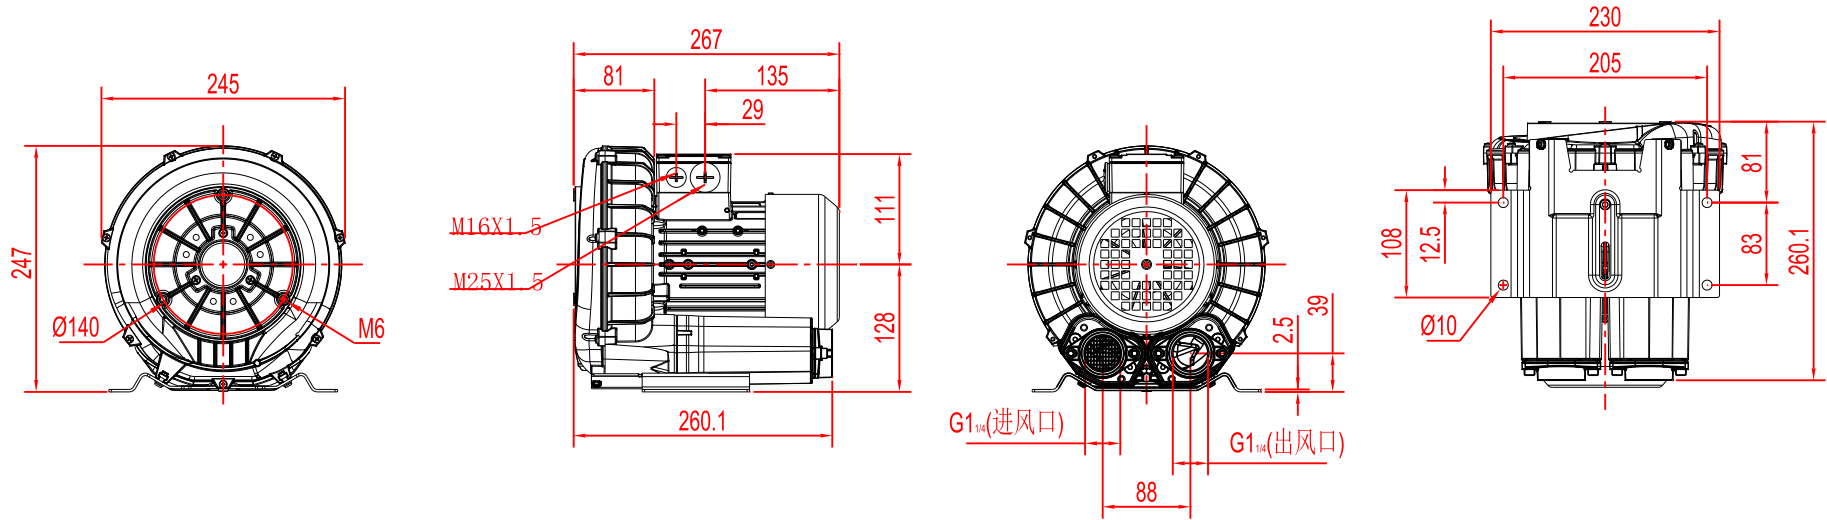

2HB 230-7AH16

安装尺寸图

柯尔斯德 Koersd				材质	重量	比例	视角 ☉
设计				柯尔斯德环保风机			
审核							
项目	签字	日期	备注				