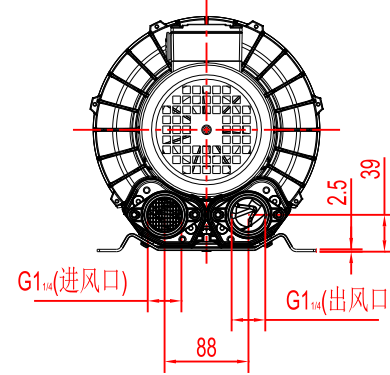

# 2HB230-7AH26

## 安装尺寸图

柯尔斯德 Koersd				材质	重量	比例	视图
设计							柯尔斯德环保风机
校核							
审核	签字	日期	备注				