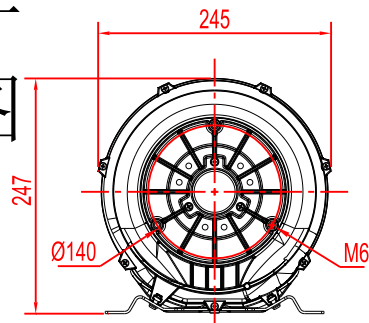

# 2HB230-7AH26

## 安装尺寸图

柯尔斯德 Koersd				材质	重量	比例	视图
设计							柯尔斯德环保风机
校核							
审核	签字	日期	备注				