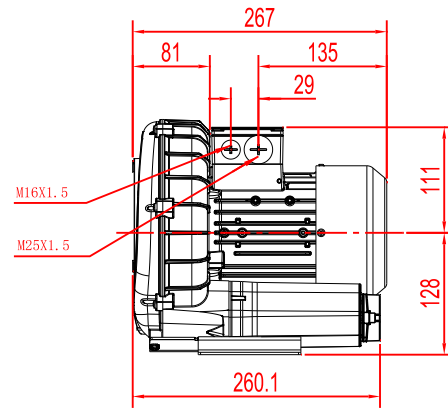

# 2HB230-7AH26

## 安装尺寸图

柯尔斯德 Koersd				材质	重量	比例	视图
设计							柯尔斯德环保风机
校核							
审核	签字	日期	备注				