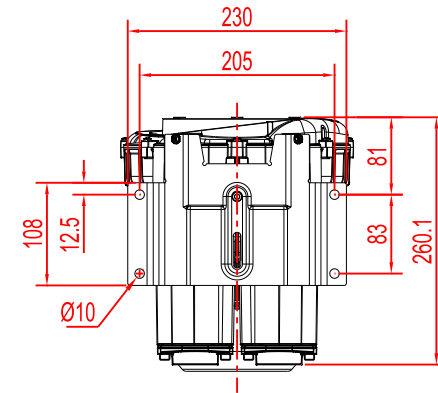

# 2HB230-7AH26

## 安装尺寸图

柯尔斯德 Koersd				材质	重量	比例	视图
设计							柯尔斯德环保风机
校核							
审核	签字	日期	备注				